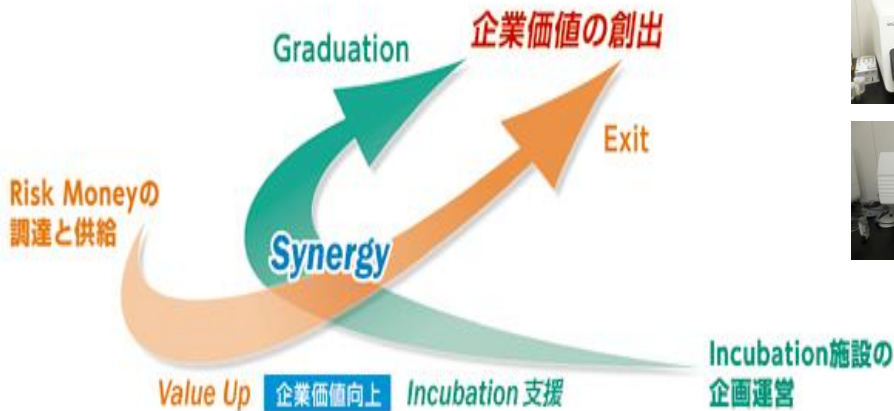

事業内容

弊社は、沖縄ライフサイエンス研究センターの指定管理と、おきなわ新産業創出投資事業有限責任組合の運営を行う、インフラ型インキュベーションビジネス企業として、バイオベンチャーの投資育成、起業及び事業化などの支援に取り組み、沖縄県のバイオ産業の振興に努めています。

PR

- レンタルラボ事業とファンド事業のシナジー効果を図り、企業価値の向上を図ります。
- 県内初のP2レベルのレンタルラボで、50機種以上の分析機器を揃え、研究開発や産業利用が可能です。
- 動物実験室(マウス・ラット)、シェアードラボ(実験台を1日単位でレンタルする)の貸出など、新たなサービスも開始しました。