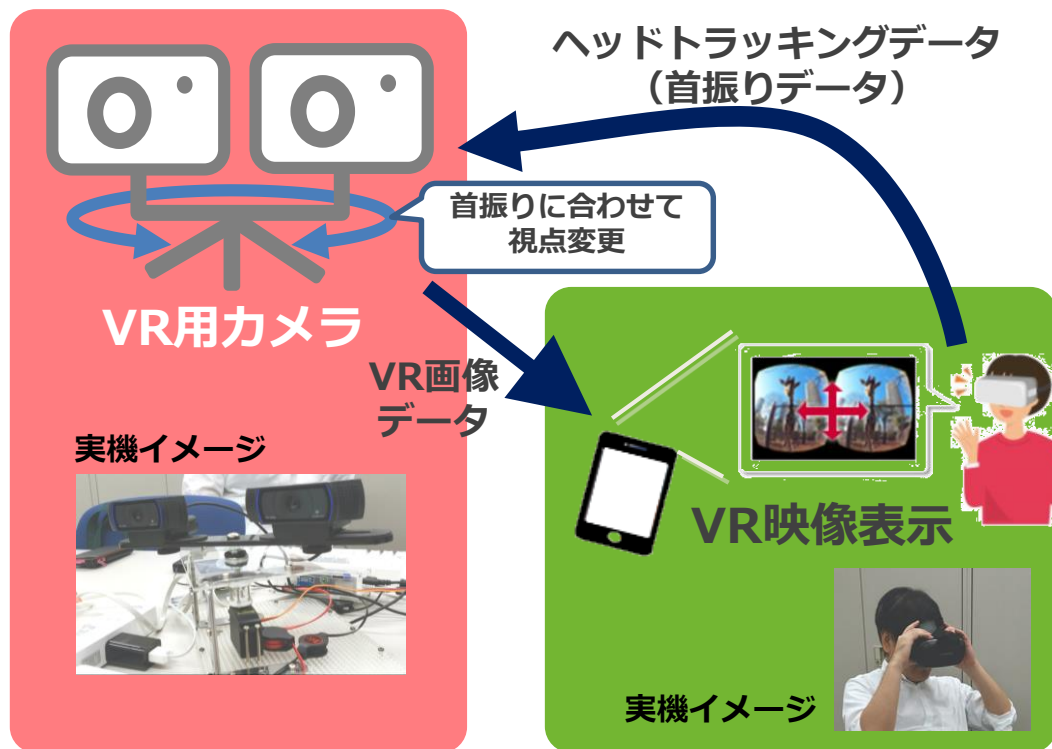

事業内容

VR-SENIRIGAN

リアルタイムVR映像をスマホで観覧し
ヘッドトラッキング情報によりカメラを制御

PR

VR-SENIRIGANは、遠隔地にいるユーザーにVR映像をリアルタイムに配信し、ユーザーの頭の動きに合わせて、カメラを動かし仕組みです。ユーザーは、あたかもそこにいるような臨場感ある、映像を楽しむことができます。

NEEDS

VR-SENIRIGANを使った実証実験の場を求めています。遠隔にいる顧客に対して、定点画像ではなく、よりリアルなVR映像を配信するサービスに興味がある企業との協業を模索したいです。例えば以下のような業種の方と意見交換がしたいです。